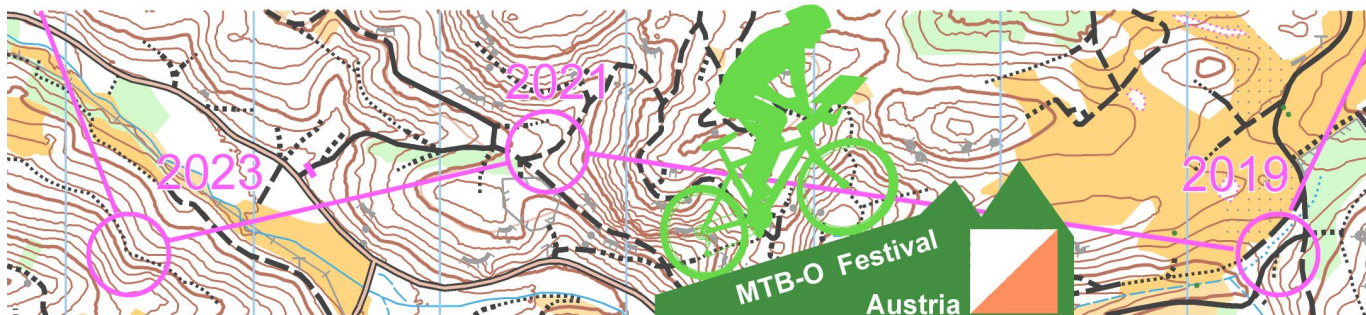

9. závod MTB-O Czech Cup 2023 - long

39. Int. MTB-O Festival

18. 6. 2023

Pořadatel: Österreichischer Fachverband für Orientierungslauf
Provedení: OLZ UNION Waldviertel & Orientierung Klosterneuburg
Ředitel závodu: Markus Sterba
Stavitel tratí: Paul Grün
Hlavní rozhodčí: Thomas Wieser

Prezentace: 18. 6. 2023, 9:00 h, sportovní hřiště Langenlois, Wiener Straße 41, 48°28.288'N, 15° 40.949'E

Mapa: pro MTBO, 1: 15.000, E 5 m, rozměr A4+, stav 05/2023, digitální tisk, Pretex

Start 00: 10:00 h

Kategorie:

Kategorie zařazené do ČP: ME, M14, M17, M20, M21, M40, M50, M60, M70
WE, W14, W17, W20, W21, W40, W50, W60

Ostatní kategorie: M12, W12, MB, WB

MW10 (& Family) – dětská kategorie bez rozlišení pohlaví

OPEN_Long – pro začínající dospělé závodníky libovolného věku a pohlaví

OPEN_Short – pro začínající dětské závodníky libovolného věku a pohlaví

Startovné: MW12, MW14: € 5 /závod
MW17, MW20: € 8 /závod
MW21, MW40, MW50, MW60, M70: € 13,-/závod
Open – long: € 9 /závod (možnost přihlášení i na místě)
Open – short: € 5 /závod (možnost přihlášení i na místě)
Open – e-bike: € 9 /závod (možnost přihlášení i na místě)
Open – MW10 & Family: € 5 /závod (možnost přihlášení i na místě)
Vypůjčení SIAC čipu: € 3/den (záloha € 60,-)

Platba startovného na účet:

IBAN AT15 2011 1297 3641 6700, BIC GIBAATWW, ERSTE Bank, majitel účtu Orientierung Klosterneuburg

Přihlášky: V systému ORIS (<http://oris.orientacnisporty.cz>) do 7. 6. 2023, příp.na mail: nennung@ok87.at

Pozdější přihlášky: pouze pro kategorie open až do začátku závodu

Terén: hřbety se strmými svahy, převážně vinice, cesty různé kvality

Vyhlášení vítězů: asi ve 14:30 h (součet za 2 závody / middle + long) spolu s losováním cen

Slosování cen: Ze všech účastníků, kteří se zúčastnili slavnostního předávání cen, slosovány budou ceny v celkové hodnotě cca 200,00 €.

Všeobecně: závod se koná podle platných pravidel ÖFOL.

Až do dne závodu je v prostoru závodu zakázán trénink

Pořadatel neodpovídá za vzniklé škody, každý se účastní na vlastní nebezpečí a je zodpovědný za své pojištění.

Je nutné dodržovat dopravní předpisy a lesní zákon. **V Rakousku je zakázáno opouštět vyznačené cesty.**

Pořadatel neodpovídá za případně vzniklé náklady závodníků v případě zrušení závodu.

Helma je povinná pro všechny závodníky!

Způsob ražení: Sportident AIR+ / long range. SIAC je nutný (kromě kategorií Family a W/M11);

Půjčovné SIAC (€ 3,00/den + € 60,00 kauce) – k dispozici na prezentaci

Další informace a startovní listiny (od čtvrtek 15. 6. 2023) <https://olg-wien.at/events/2023/mtbo.htm>

Ochrana osobních údajů: přihlášky, startovní listina a výsledky jsou dostupné na Internetu. Během závodu mohou být pořizovány fotografie Další info zde: www.oefol.at/datenschutz